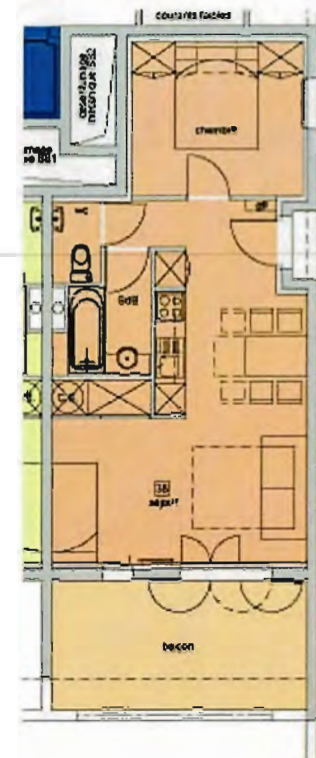

EXEMPLES D'APPARTEMENTS

PORT

2ème ETAGE

2ème SOUS-SOL

Appartement 38

Séjour + Kitchenette	27,97
Chambre	10,05
Salle de Bains	3,69
wc	1,54
Surface Habitable Totale	43,25 m²
Balcon	12,65 m ²
Parking en Sous-Sol n°.	21

1er ETAGE

1er SOUS-SOL

CONSTRUCTION de 65 Appartements
Commune de SARI SOLENZARA, Corse du Sud
Proposition d'Aménagement de 2 Unités (89 m²)

PORT

1er ETAGE

31 32 33

Patio 2

CONSTRUCTION de 65 Appartements
Commune de SARI SOLENZARA, Corse du Sud
Proposition d'Aménagement de 3 Unités (127 m²)

3ème ETAGE

PORT

CONSTRUCTION de 65 Appartements
Commune de SARI SOLENZARA, Corse du Sud
Proposition d'Aménagement de 4 Unités (173 m²)