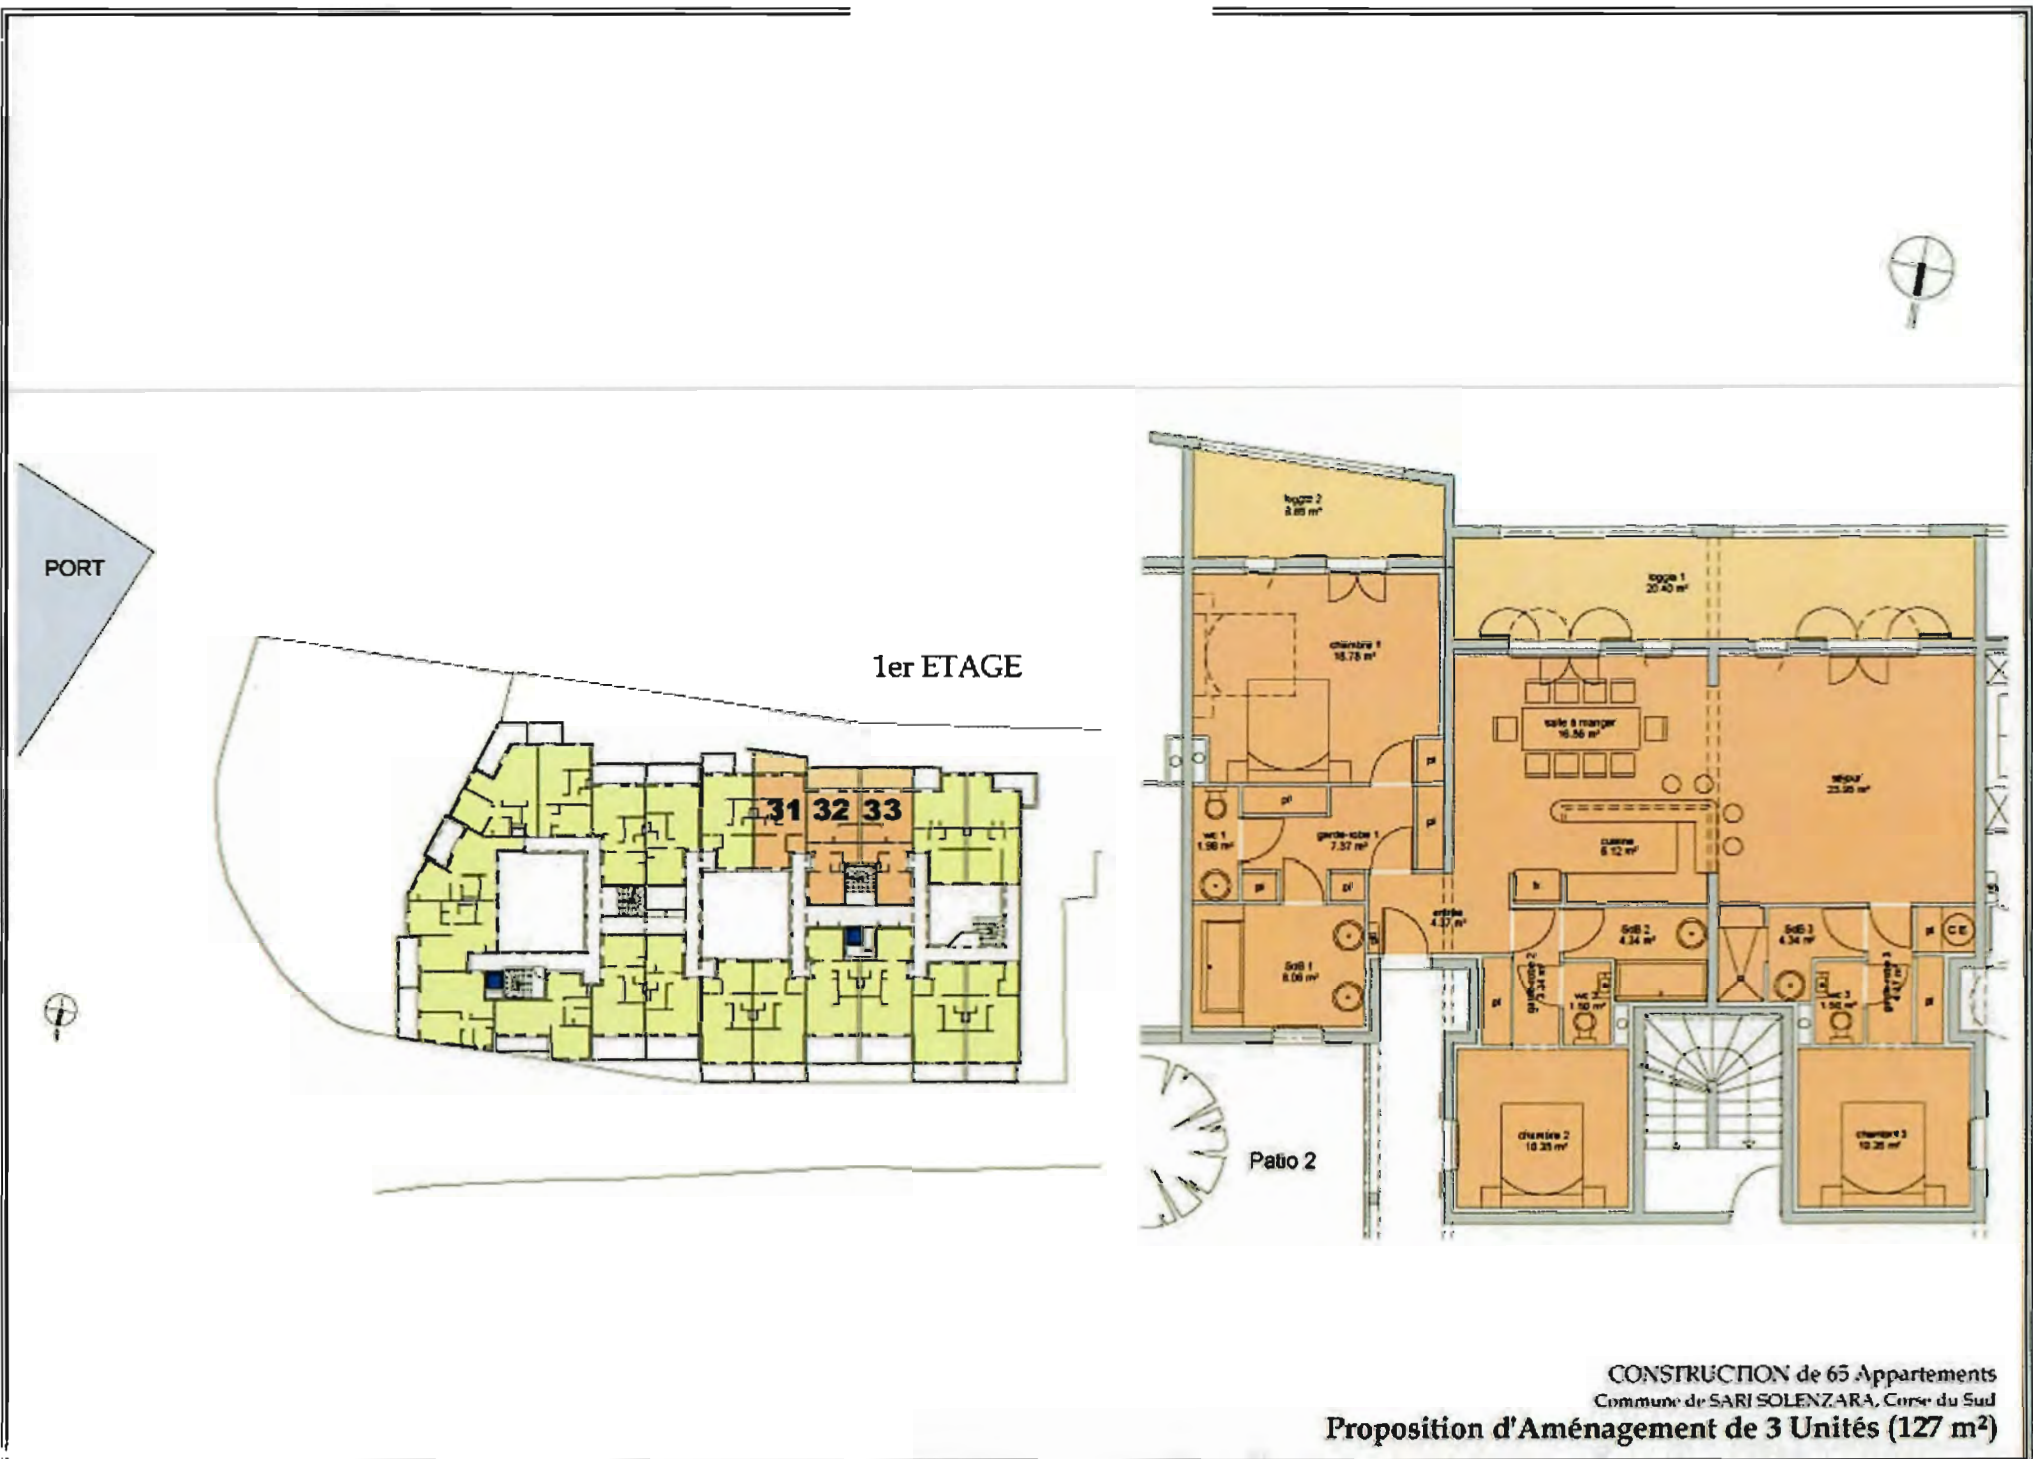

EXEMPLES D'APPARTEMENTS

PORT

2ème ETAGE

2ème SOUS-SOL

Appartement 38

Séjour + Kitchenette	27,97
Chambre	10,05
Salle de Bains	3,69
wc	1,54
Surface Habitable Totale	43,25 m²
Balcon	12,65 m ²
Parking en Sous-Sol n°.	21

1er ETAGE

1er SOUS-SOL

CONSTRUCTION de 65 Appartements
Commune de SARI SOLENZARA, Corse du Sud
Proposition d'Aménagement de 2 Unités (89 m²)

PORT

1er ETAGE

31 32 33

Patio 2

CONSTRUCTION de 65 Appartements
Commune de SARI SOLENZARA, Corse du Sud
Proposition d'Aménagement de 3 Unités (127 m²)

3ème ETAGE

PORT

CONSTRUCTION de 65 Appartements
Commune de SARI SOLENZARA, Corse du Sud
Proposition d'Aménagement de 4 Unités (173 m²)