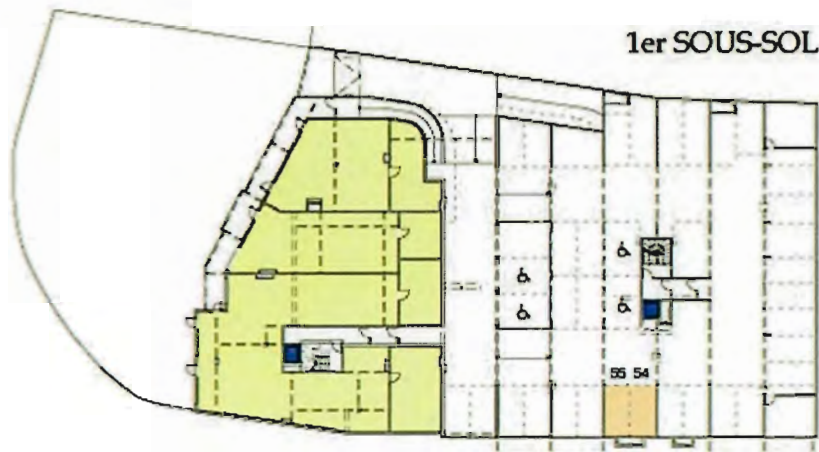

EXEMPLES D'APPARTEMENTS

PORT

2ème ETAGE

2ème SOUS-SOL

Appartement 38

Séjour + Kitchenette	27,97
Chambre	10,05
Salle de Bains	3,69
wc	1,54
Surface Habitable Totale	43,25 m²
Balcon	12,65 m ²
Parking en Sous-Sol n°.	21

1er ETAGE

1er SOUS-SOL

CONSTRUCTION de 65 Appartements
Commune de SARI SOLENZARA, Corse du Sud
Proposition d'Aménagement de 2 Unités (89 m²)

PORT

1er ETAGE

31 32 33

Patio 2

CONSTRUCTION de 65 Appartements
Commune de SARI SOLENZARA, Corse du Sud
Proposition d'Aménagement de 3 Unités (127 m²)

3ème ETAGE

PORT

CONSTRUCTION de 65 Appartements
Commune de SARI SOLENZARA, Corse du Sud
Proposition d'Aménagement de 4 Unités (173 m²)