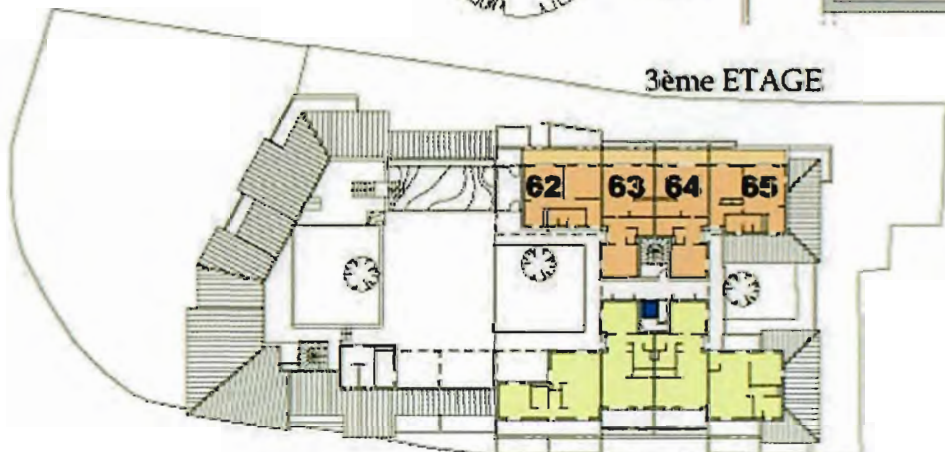

EXEMPLES D'APPARTEMENTS

PORT

2ème ETAGE

2ème SOUS-SOL

Appartement 38

Séjour + Kitchenette	27,97
Chambre	10,05
Salle de Bains	3,69
wc	1,54
Surface Habitable Totale	43,25 m²
Balcon	12,65 m ²
Parking en Sous-Sol n°.	21

1er ETAGE

1er SOUS-SOL

CONSTRUCTION de 65 Appartements
Commune de SARI SOLENZARA, Corse du Sud
Proposition d'Aménagement de 2 Unités (89 m²)

PORT

1er ETAGE

31 32 33

Patio 2

CONSTRUCTION de 65 Appartements
Commune de SARI SOLENZARA, Corse du Sud
Proposition d'Aménagement de 3 Unités (127 m²)

3ème ETAGE

PORT

CONSTRUCTION de 65 Appartements
Commune de SARI SOLENZARA, Corse du Sud
Proposition d'Aménagement de 4 Unités (173 m²)