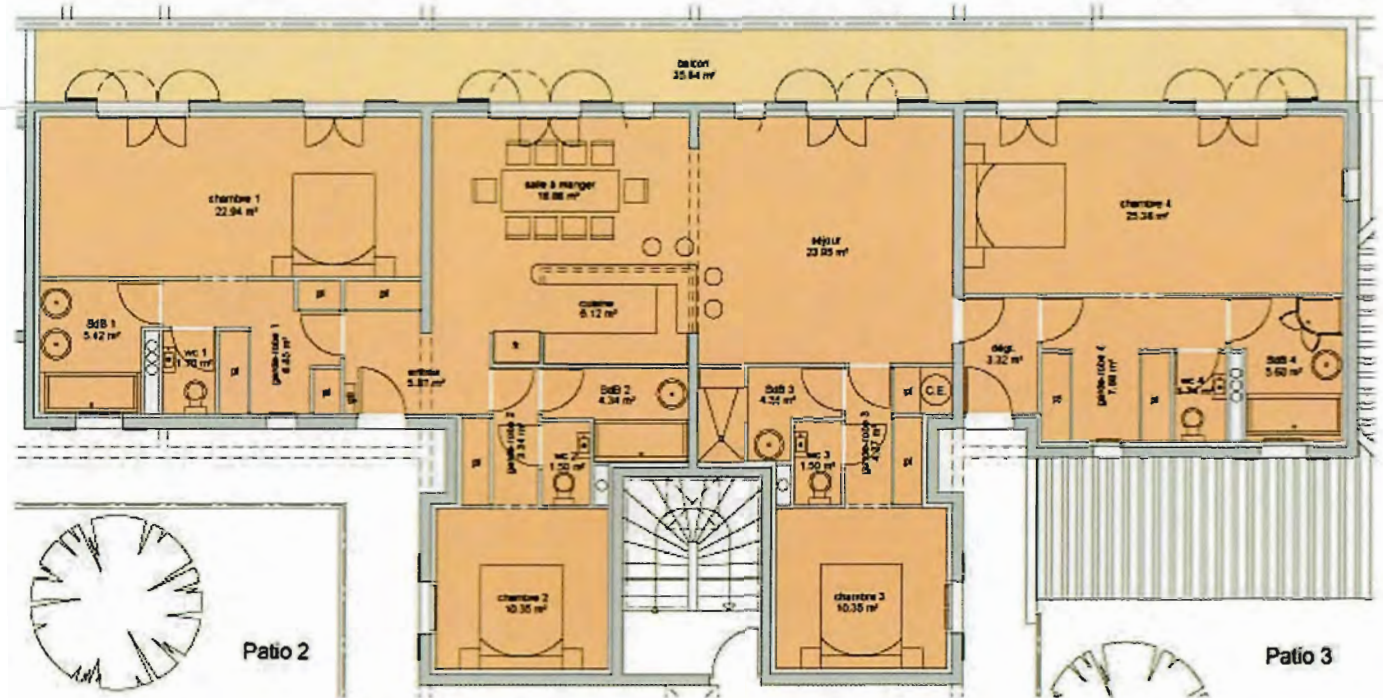

EXEMPLES D'APPARTEMENTS

PORT

2ème ETAGE

2ème SOUS-SOL

Appartement 38

Séjour + Kitchenette	27,97
Chambre	10,05
Salle de Bains	3,69
wc	1,54
Surface Habitable Totale	43,25 m²
Balcon	12,65 m ²
Parking en Sous-Sol n°.	21

1er ETAGE

1er SOUS-SOL

CONSTRUCTION de 65 Appartements
Commune de SARI SOLENZARA, Corse du Sud
Proposition d'Aménagement de 2 Unités (89 m²)

PORT

1er ETAGE

31 32 33

Patio 2

CONSTRUCTION de 65 Appartements
Commune de SARI SOLENZARA, Corse du Sud
Proposition d'Aménagement de 3 Unités (127 m²)

3ème ETAGE

PORT

CONSTRUCTION de 65 Appartements
Commune de SARI SOLENZARA, Corse du Sud
Proposition d'Aménagement de 4 Unités (173 m²)