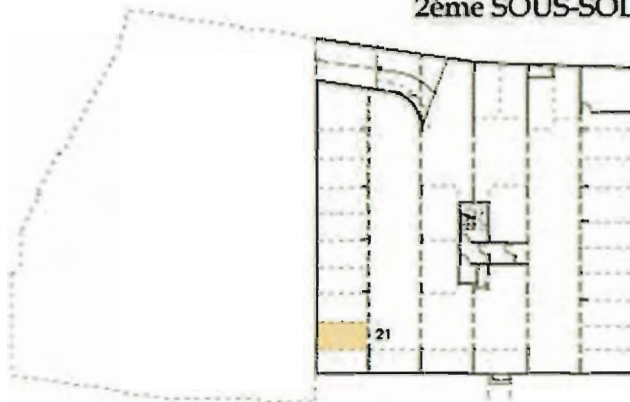

EXEMPLES D'APPARTEMENTS

PORT

2ème ETAGE

2ème SOUS-SOL

Appartement 38

Séjour + Kitchenette	27,97
Chambre	10,05
Salle de Bains	3,69
wc	1,54
Surface Habitable Totale	43,25 m²
Balcon	12,65 m ²
Parking en Sous-Sol n°.	21

1er ETAGE

1er SOUS-SOL

CONSTRUCTION de 65 Appartements
Commune de SARI SOLENZARA, Corse du Sud
Proposition d'Aménagement de 2 Unités (89 m²)

PORT

1er ETAGE

31 32 33

Patio 2

CONSTRUCTION de 65 Appartements
Commune de SARI SOLENZARA, Corse du Sud
Proposition d'Aménagement de 3 Unités (127 m²)

3ème ETAGE

PORT

CONSTRUCTION de 65 Appartements
Commune de SARI SOLENZARA, Corse du Sud
Proposition d'Aménagement de 4 Unités (173 m²)